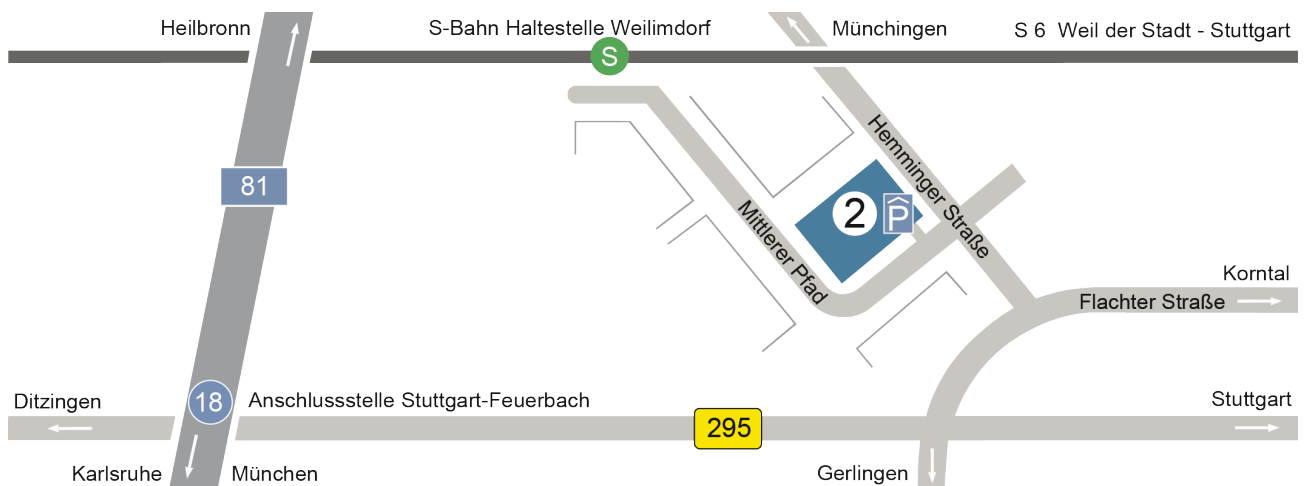

Anfahrt AIG – per ÖPNV

- S-Bahnhaltestelle Stuttgart-Weilimdorf
- S-Bahnlinie 6 bzw. 60

Anfahrt AIG – per Kfz

- Zieladresse für Navigation: Mittlerer Pfad 2, 70499 Stuttgart-Weilimdorf
- Von B295 kommend biegen Sie links in die Straße „Mittlerer Pfad“
- Danach sofort rechts in die Tiefgaragen-Abfahrt einfahren.
- An der Schranke klingeln Sie bitte bei **Bosch-AIG**
- Am Ende der Abfahrt halten Sie sich links.
- Danach rechts die **AIG-Besucher-Stellplätze** nutzen.
Falls diese belegt sind, gibt es auf den Tiefgaragen-Ebenen weitere AIG-Stellplätze, die Sie nutzen können.
- Bitte nutzen Sie die Aufzüge in Treppenaufgang Nr.2 und fahren Sie bis in Ebene 3.