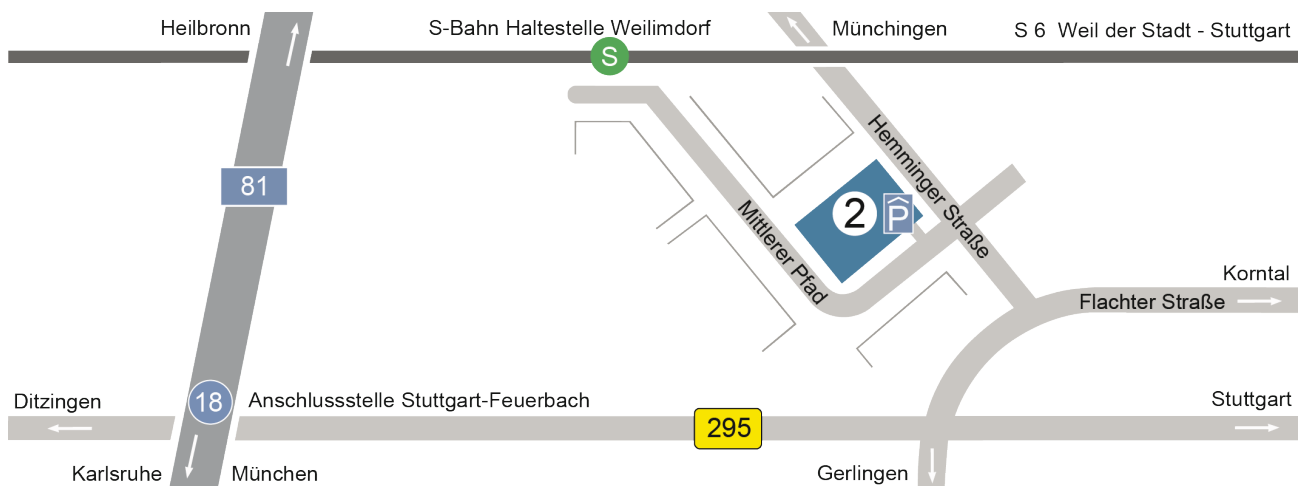

**Anfahrt AIG – per ÖPNV**

- S-Bahnhaltestelle Stuttgart-Weilimdorf
- S-Bahnlinie 6 bzw. 60

**Anfahrt AIG – per Kfz**

- Zieladresse für Navigation: Mittlerer Pfad 2, 70499 Stuttgart-Weilimdorf
- Von B295 kommend biegen Sie links in die Straße „Mittlerer Pfad“
- Danach sofort rechts in die Tiefgaragen-Abfahrt einfahren.
- An der Schranke klingeln Sie bitte bei **Bosch-AIG**
- Am Ende der Abfahrt halten Sie sich links.
- Danach rechts die **AIG-Besucher-Stellplätze** nutzen.  
Falls diese belegt sind, gibt es auf den Tiefgaragen-Ebenen weitere AIG-Stellplätze, die Sie nutzen können.
- Bitte nutzen Sie die Aufzüge in Treppenaufgang Nr.2 und fahren Sie bis in Ebene 3.